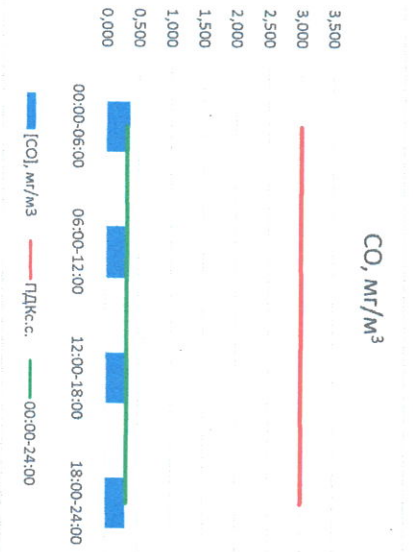

Отчёт о состоянии атмосферного воздуха за 28.12.2022

Направление ветра	[NO _x], мкг/м ³	[NO ₂], мкг/м ³	[CO], мкг/м ³	[SO ₂], мкг/м ³	[Пыль], мкг/м ³	
00:00-06:00	С 355	3,088	19,073	0,358	2,090	4,560
06:00-12:00	СЗ 321	0,007	9,751	0,326	2,001	5,763
12:00-18:00	СЗ 308	0,000	9,808	0,292	0,019	3,595
18:00-24:00	СЗ 291	0,117	17,638	0,308	0,029	11,438
00:00-24:00	СЗ 319	0,803	14,067	0,321	1,035	6,339
ПДК _{с.с.}	-	-	100,0	3,0	50,0	150,0