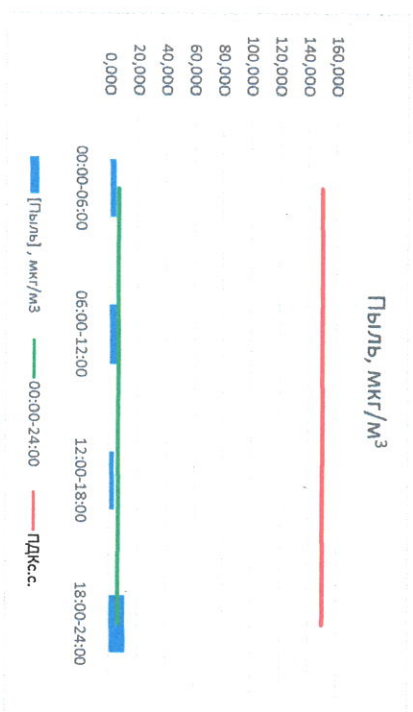

Отчёт о состоянии атмосферного воздуха за 28.12.2022

Направление ветра	[NO _x], мкг/м ³	[NO ₂], мкг/м ³	[CO], мкг/м ³	[SO ₂], мкг/м ³	[Пыль], мкг/м ³	
00:00-06:00	С 355	3,088	19,073	0,358	2,090	4,560
06:00-12:00	СЗ 321	0,007	9,751	0,326	2,001	5,763
12:00-18:00	СЗ 308	0,000	9,808	0,292	0,019	3,595
18:00-24:00	СЗ 291	0,117	17,638	0,308	0,029	11,438
00:00-24:00	СЗ 319	0,803	14,067	0,321	1,035	6,339
ПДК _{с.с.}	-	-	100,0	3,0	50,0	150,0