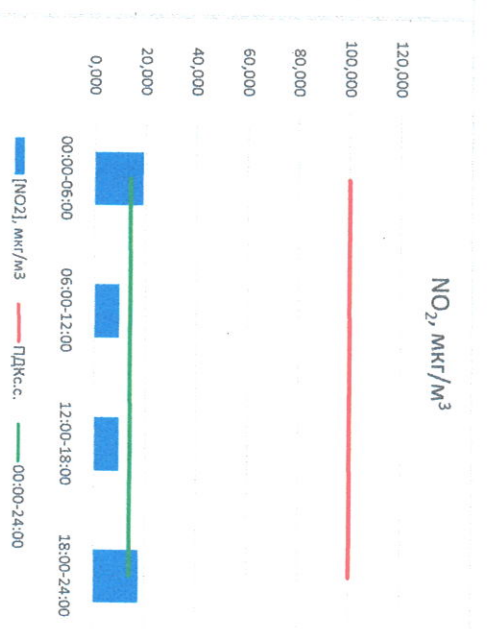

Отчёт о состоянии атмосферного воздуха за 28.12.2022

Направление ветра	[NO _x], мкг/м ³	[NO ₂], мкг/м ³	[CO], мкг/м ³	[SO ₂], мкг/м ³	[Пыль], мкг/м ³	
00:00-06:00	С 355	3,088	19,073	0,358	2,090	4,560
06:00-12:00	СЗ 321	0,007	9,751	0,326	2,001	5,763
12:00-18:00	СЗ 308	0,000	9,808	0,292	0,019	3,595
18:00-24:00	СЗ 291	0,117	17,638	0,308	0,029	11,438
00:00-24:00	СЗ 319	0,803	14,067	0,321	1,035	6,339
ПДК _{с.с.}	-	-	100,0	3,0	50,0	150,0