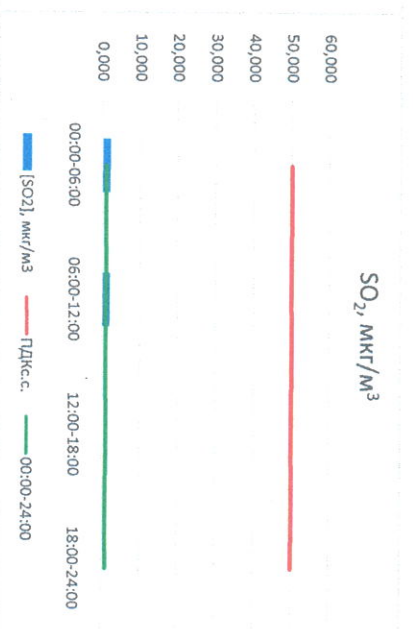

Отчёт о состоянии атмосферного воздуха за 28.12.2022

Направление ветра	[NO _x], мкг/м ³	[NO ₂], мкг/м ³	[CO], мкг/м ³	[SO ₂], мкг/м ³	[Пыль], мкг/м ³	
00:00-06:00	С 355	3,088	19,073	0,358	2,090	4,560
06:00-12:00	СЗ 321	0,007	9,751	0,326	2,001	5,763
12:00-18:00	СЗ 308	0,000	9,808	0,292	0,019	3,595
18:00-24:00	СЗ 291	0,117	17,638	0,308	0,029	11,438
00:00-24:00	СЗ 319	0,803	14,067	0,321	1,035	6,339
ПДК _{с.с.}	-	-	100,0	3,0	50,0	150,0